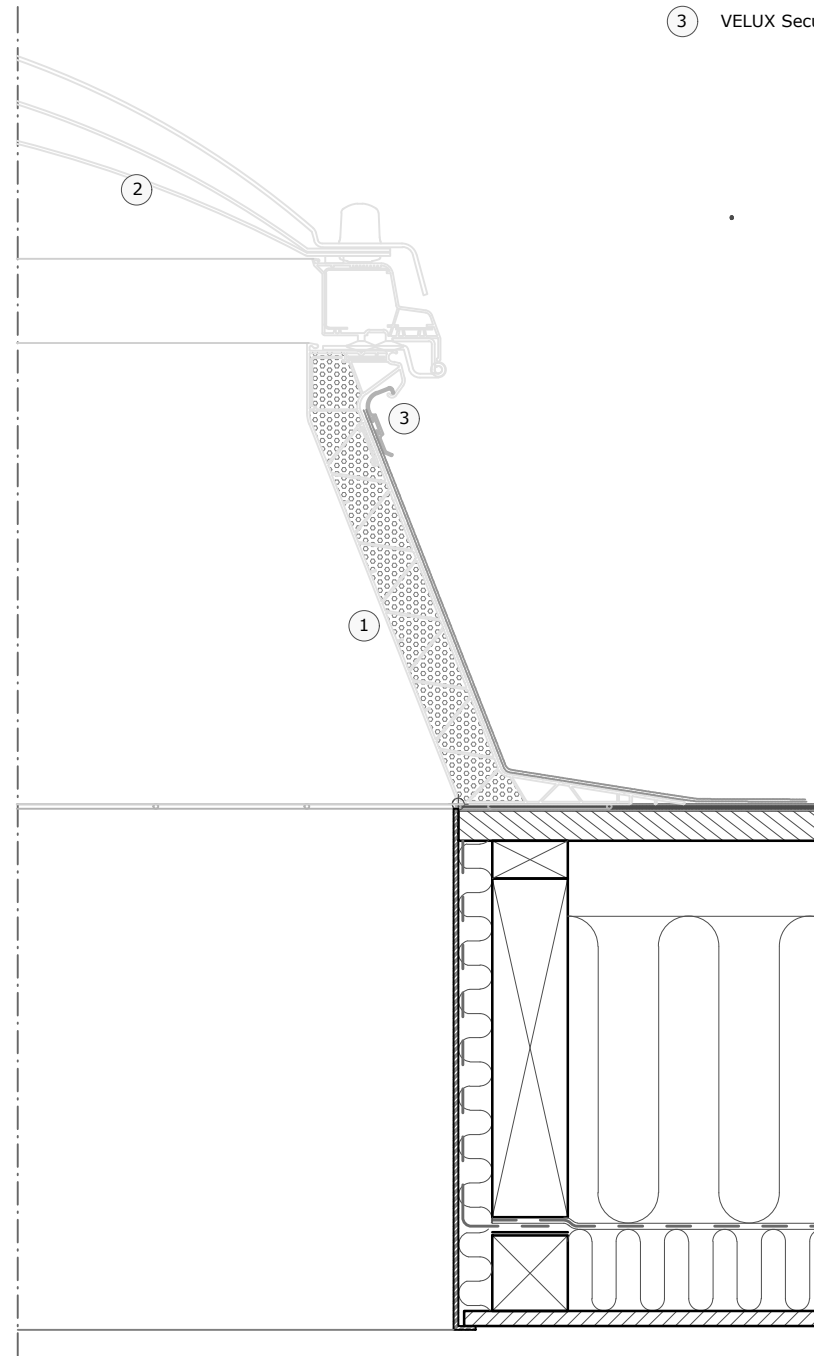

Section A-A
1:5

- ① VELUX Dome (CVJ 1210)
- ② VELUX Dome (ISJ)
- ③ VELUX Securing kit (ZZZ 210U)

Roof covering:

VELUX Products:

VELUX Flat-roof sizes:

Size	W	H
060060	600	600
080080	800	800
090060	900	600
090090	900	900
100100	1000	1000
120090	1200	900
120120	1200	1200
150100	1500	1000
150150	1500	1500